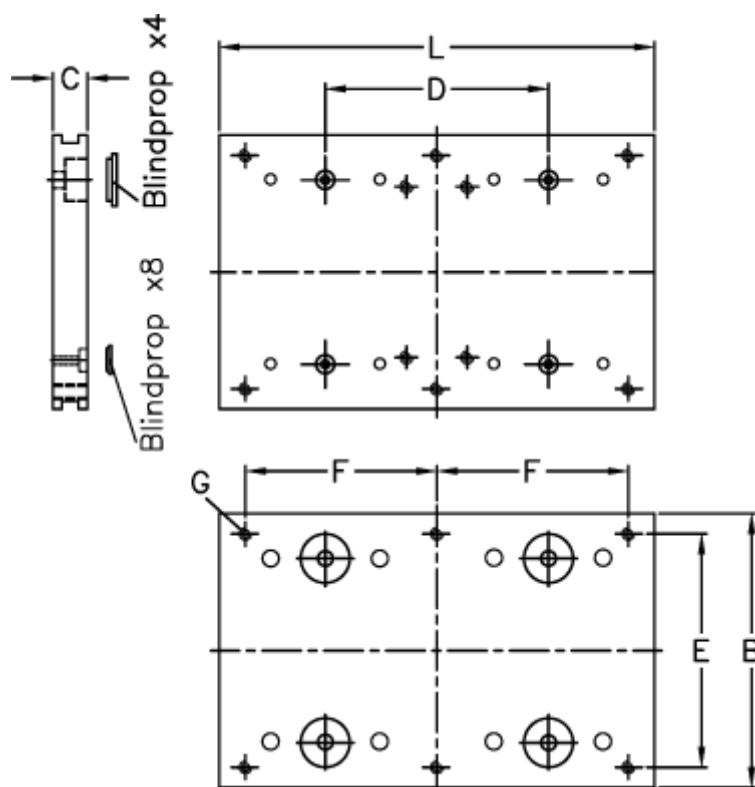

Varenummer: 057113025180
 Beskrivelse: Hepco GV3 bærelade CP 25 25 L180

Mål

B = 80
 C = 11.50
 d = 120
 E = 65
 F = 164
 For leje = 25
 For skinne = S/NS 25
 Gevindhul G = 4 x M6

L = 180